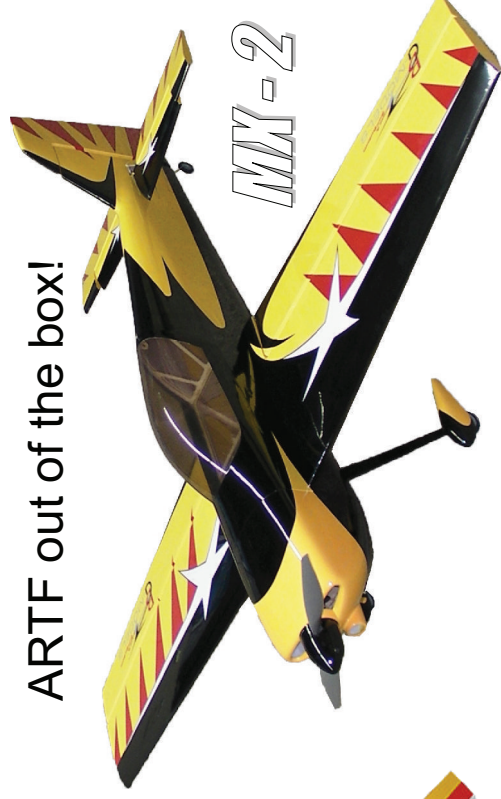

Wingspan 220 cm

- •10-12 LiPo, Gas 50-60cc
- •AXI 5345 HD, DA-50, DA-60
- •Jeti Spin 125 BL ESC, Prop 22x10"

ARTF out of the box!